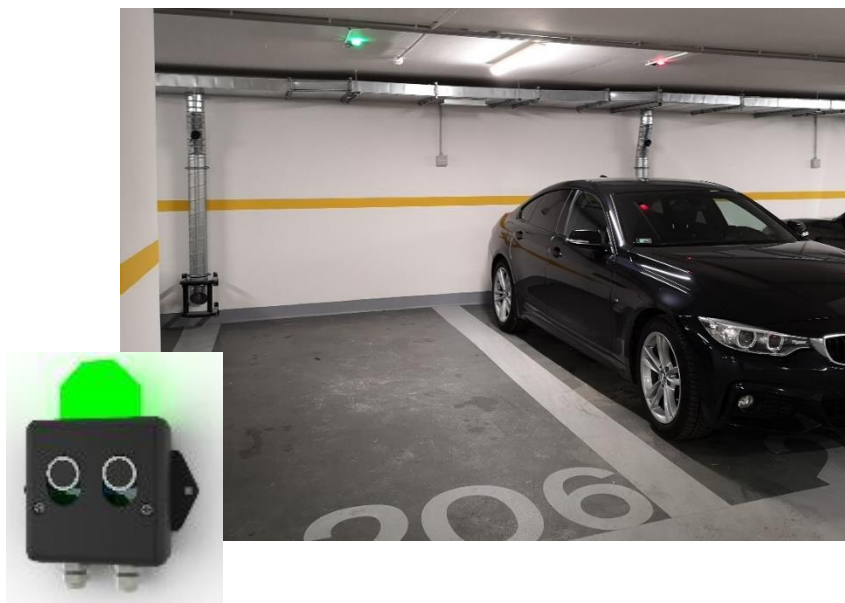

Dabas, 2021

Kamionhívó, beléptető rendszer CMDP  
alfanumerikus kijelzővel

**Délalföldi Kertészek Szövetkezete**

Szentés, 2021

AutoPark40-W kültéri parkolóóra, hálózati tápellátással, fali

**Pentolt Kft.**

Alphagon mélygarázs, Budapest, 2020

Forgalomirányítás

**Delta Systems Kft.**

Budapest, 2020

Parkolóhelyi jelenlétfigyelő

**ERANDO Kft.**

Budapest, 2018

Kamionhívó, beléptető rendszer CMDP alfanumerikus kijelzővel